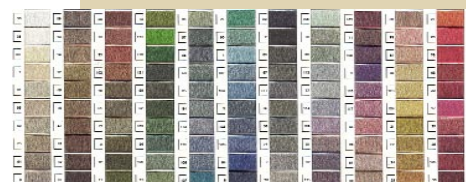

## Die Farben

Inzwischen sind Quick-Step-Kettelbänder in über 110 Farben und Perlon-Velour-Bänder in über 20 Farben erhältlich.

## Die Bänder

Hauptsächlich werden Quick-Step-Kettelbänder verarbeitet. Sie bestehen aus einem Unterlagsband, worauf gezwirntes, strapazierfähiges Garn aufgewebt ist.

Für Stufenmatten eignen sich Perlon-Velour-Bänder mit ihrer velourartig glatten Oberfläche.

Auch flauschiger Velour wird einfach bewältigt.

Farbkarte für Quickstep-Kettelbänder.